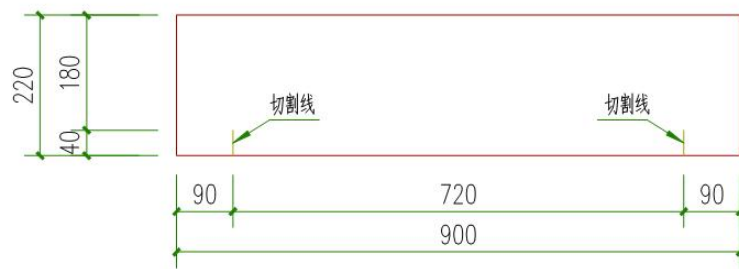

附件 4

第 41 届广东省青少年科技创新大赛 终评活动展板制作要求

设计要求：展板底板由承办单位提供，参赛者需严格按照以下图示规格设计展板喷画（展板不得采用 KT 版整块制作），布展工作由参赛者自行完成。

展板规格和展示摆放图

展示牌A件展开图

展示牌B件展开图