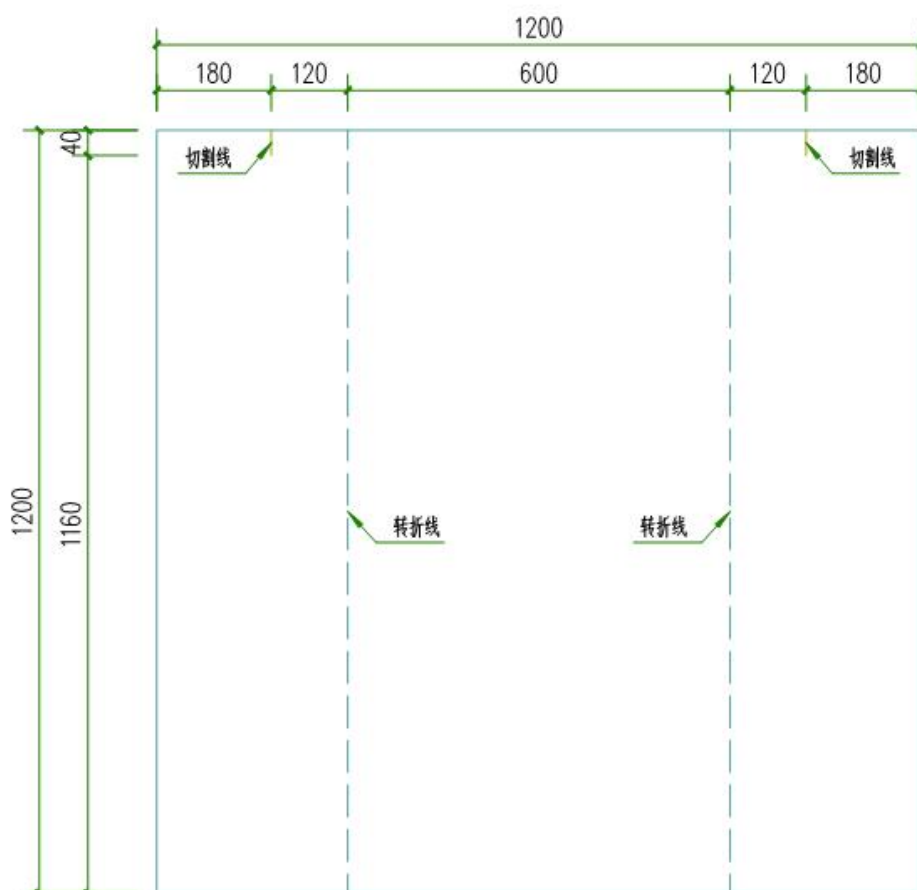

附件 4

第 41 届广东省青少年科技创新大赛 终评活动展板制作要求

设计要求：展板底板由承办单位提供，参赛者需严格按照以下图示规格设计展板喷画（展板不得采用 KT 版整块制作），布展工作由参赛者自行完成。

展板规格和展示摆放图

展示牌A件展开图

展示牌B件展开图